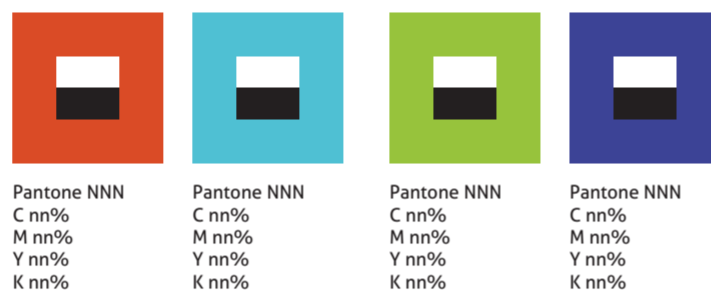

LOGO REDISEÑADO EN COLOR

LOGO ANTERIOR EN COLOR

LOGO REDISEÑADO EN BLANCO Y NEGRO

LOGO REDISEÑADO EN BLANCO Y NEGRO INVERSO

Sí se usa en el sistema.

REDUCCIONES

- Reducción mínima en color (Indicando dimensiones)
- Reducción mínima en blanco y negro (indicando dimensiones)

COMPARACIÓN CON LOGOS DE LA COMPETENCIA

6 serán de su competencia tanto local como internacional de alta calidad gráfica;  
 1 será el logo que Uds. están proponiendo;  
 - 1 será otra propuesta de rediseño además de la principal de la entrega

COLOR/ES PRIMARIOS

OTROS ELEMENTOS GRÁFICOS PRESENTES EN EL SISTEMA

- Mascota
- Misceláneas
- Tramas
- Etc.

HOJA MEMBRETADA

Con texto

TARJETA PERSONAL

SOBRE INGLÉS

Con timbrado y dirección de envío